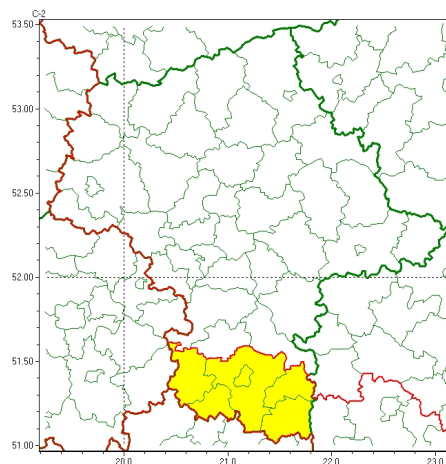

Zasięg ostrzeżeń w województwie

Opady mroźne
2022-11-22 12:14

Gęsta mgła
2022-11-22 12:14

WOJEWÓDZTWO MAZOWIECKIE
OSTRZE ENIA METEOROLOGICZNE ZBIORCZO NR 229
WYKAZ OBOWIĄZUJĄCYCH CYCH OSTRZEŃ
o godz. 12:14 dnia 22.11.2022

Zjawisko/Stopień zagrożenia	Opady mroźne/1
Obszar (w nawiasie numer ostrzeżenia dla powiatu)	powiaty: białobrzeski(87), ciechanowski(70), garwoliński(82), gostyniński(78), grodziski(77), grójecki(85), kozienicki(84), legionowski(75), lipski(88), łosicki(80), makowski(74), miński(78), mławski(75), nowodworski(73), ostrołęcki(78), Ostrołęka(77), ostrowski(80), otwocki(75), piaseczyński(75), Płock(77), płocki(78), płoński(71), pruszkowski(73), przasnyski(74), przysuski(88), pułtuski(75), Radom(89), radomski(89), Siedlce(82), siedlecki(82), sierpecki(76), sochaczewski(72), sokołowski(84), szydlowiecki(89), Warszawa(72), warszawski zachodni(71), węgrowski(82), wołomiński(78), wyszkowski(77), zwoleński(88), uromiński(78), yardowski(81)
Ważność	od godz. 19:00 dnia 22.11.2022 do godz. 10:00 dnia 23.11.2022
Prawdopodobieństwo	70%
Przebieg	Miejscami prognozowane są słabe opady mroźnego deszczu lub młarki powodujące gole śniegowe.
SMS	IMGW-PIB OSTRZEŻENIA: MROŻNE OPADY/1 mazowieckie (wszystkie powiaty) od 19:00/22.11 do 10:00/23.11.2022 mroźne opady, drogi liskie. Dotyczy powiatów: wszystkie powiaty.
RSO	Woj. mazowieckie (wszystkie powiaty), IMGW-PIB wydał ostrzeżenie pierwszego stopnia o opadach mroźnych
Uwagi	Brak.
Zjawisko/Stopień zagrożenia	Gęsta mgła/1
Obszar (w nawiasie numer ostrzeżenia dla powiatu)	powiaty: lipski(89), przysuski(89), Radom(90), radomski(90), szydlowiecki(90), zwoleński(89)