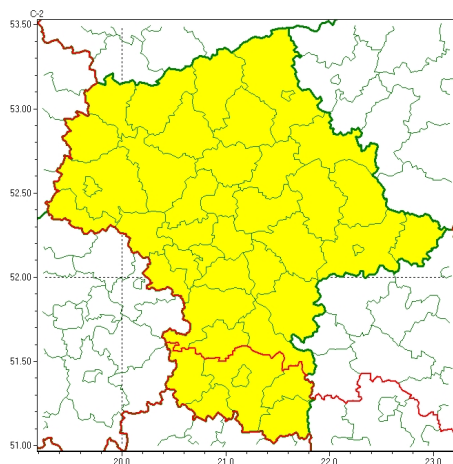

Zasięg ostrzeżeń w województwie

Opady mroźne
2022-11-22 12:14

Gęsta mgła
2022-11-22 12:14

WOJEWÓDZTWO MAZOWIECKIE
OSTRZE ENIA METEOROLOGICZNE ZBIORCZO NR 229
WYKAZ OBOWIĄZUJĄCYCH CYCH OSTRZEŃ
o godz. 12:14 dnia 22.11.2022

Zjawisko/Stopień zagrożenia	Opady mroźne/1
Obszar (w nawiasie numer ostrzeżenia dla powiatu)	powiaty: białobrzeski(87), ciechanowski(70), garwoliński(82), gostyniński(78), grodziski(77), grójecki(85), kozienicki(84), legionowski(75), lipski(88), łosicki(80), makowski(74), miński(78), mławski(75), nowodworski(73), ostrołęcki(78), Ostrołęka(77), ostrowski(80), otwocki(75), piaseczyński(75), Płock(77), płocki(78), płoński(71), pruszkowski(73), przasnyski(74), przysuski(88), pułtuski(75), Radom(89), radomski(89), Siedlce(82), siedlecki(82), sierpecki(76), sochaczewski(72), sokołowski(84), szydlowiecki(89), Warszawa(72), warszawski zachodni(71), węgrowski(82), wołomiński(78), wyszkowski(77), zwoleński(88), uromiński(78), yardowski(81)
Ważność	od godz. 19:00 dnia 22.11.2022 do godz. 10:00 dnia 23.11.2022
Prawdopodobieństwo	70%
Przebieg	Miejscami prognozowane są słabe opady mroźnego deszczu lub młarki powodujące gole śniegowe.
SMS	IMGW-PIB OSTRZEŻENIA: MROŻNE OPADY/1 mazowieckie (wszystkie powiaty) od 19:00/22.11 do 10:00/23.11.2022 mroźne opady, drogi liskie. Dotyczy powiatów: wszystkie powiaty.
RSO	Woj. mazowieckie (wszystkie powiaty), IMGW-PIB wydał ostrzeżenie pierwszego stopnia o opadach mroźnych
Uwagi	Brak.
Zjawisko/Stopień zagrożenia	Gęsta mgła/1
Obszar (w nawiasie numer ostrzeżenia dla powiatu)	powiaty: lipski(89), przysuski(89), Radom(90), radomski(90), szydlowiecki(90), zwoleński(89)