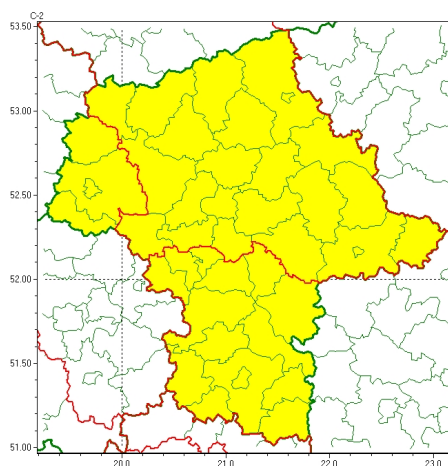

### Zasięg ostrzeżeń w województwie

Burze z gradem  
2023-07-24 15:24

## WOJEWÓDZTWO MAZOWIECKIE OSTRZEŻENIA METEOROLOGICZNE ZBIORCZO NR 146 WYKAZ OBOWIĄZUJĄCYCH OSTRZEŻEŃ o godz. 15:24 dnia 24.07.2023

<b>Zjawisko/Stopień zagrożenia</b>	Burze z gradem/1
<b>Obszar (w nawiasie numer ostrzeżenia dla powiatu)</b>	powiaty: białobrzegi(53), garwoliński(57), grodzki(50), grójceński(53), koziński(54), lipski(53), otwocki(49), piaseczyński(49), pruszkowski(49), przysuski(54), Radom(56), radomski(56), szydłowiecki(59), zwoleński(56), żyrardowski(50)
<b>Ważność</b>	od godz. 21:00 dnia 24.07.2023 do godz. 07:00 dnia 25.07.2023
<b>Prawdopodobieństwo</b>	80%
<b>Przebieg</b>	Prognozowane są burze, którym miejscami będą towarzyszyć silne opady deszczu lokalnie do 30 mm oraz porywy wiatru do 80 km/h. Miejscami grad.
<b>SMS</b>	IMGW-PIB OSTRZEŻEGA: BURZE Z GRADEM/1 mazowieckie (15 powiatów) od 21:00/24.07 do 07:00/25.07.2023 deszcz do 30 mm, grad, porywy do 80 km/h. Dotyczy powiatów: białobrzegi, garwoliński, grodzki, grójceński, koziński, lipski, otwocki, piaseczyński, pruszkowski, przysuski, Radom, radomski, szydłowiecki, zwoleński i żyrardowski.
<b>RSO</b>	Woj. mazowieckie (15 powiatów), IMGW-PIB wydał ostrzeżenie pierwszego stopnia o burzach z gradem
<b>Uwagi</b>	Brak.
<b>Zjawisko/Stopień zagrożenia</b>	Burze z gradem/1
<b>Obszar (w nawiasie numer ostrzeżenia dla powiatu)</b>	powiaty: gostyniński(41), Płock(42), płocki(42), sierpecki(41)
<b>Ważność</b>	od godz. 19:00 dnia 24.07.2023 do godz. 04:00 dnia 25.07.2023
<b>Prawdopodobieństwo</b>	80%