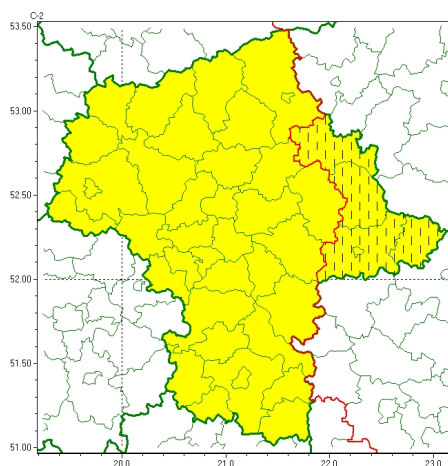

Zasięg ostrzeżeń w województwie

Przymrozki
2023-04-04 22:28

WOJEWÓDZTWO MAZOWIECKIE OSTRZEŻENIA METEOROLOGICZNE ZBIORCZO NR 61 WYKAZ OBLICZONYCH CYCLOSTRZEŻENI o godz. 22:28 dnia 04.04.2023

Zjawisko/Stopień zagrożenia	Przymrozki/1 ZMIANA
Obszar (w nawiasie numer ostrzeżenia dla powiatu)	powiaty: łosicki(21), ostrowski(19), Siedlce(21), siedlecki(21), sokołowski(20)
Ważność	od godz. 22:14 dnia 04.04.2023 do godz. 09:00 dnia 06.04.2023
Prawdopodobieństwo	80%
Przebieg	Prognozowany jest spadek temperatury powietrza w nocy poniżej 0°C. Temperatura minimalna z wtorku na rano (04.04/05.04.2023) wyniesie od -6°C do -2°C, przy gruncie od -8°C do -4°C a ze znowu na czwartek (05.04/06.04.2023) wyniesie od -3°C do 0°C, przy gruncie -5°C do -2°C. Temperatura maksymalna w dzień od 2°C do 5°C.
SMS	IMGW-PIB OSTRZEŻENIA: PRZYMROZKI/1 mazowieckie (5 powiatów) od 22:14/04.04 do 09:00/06.04.2023 temp. min wtorek/ rano -6st, przy gruncie -8st, rano/czwartek -3°C, przy gruncie -5°C. Dotyczy powiatów: łosicki, ostrowski, Siedlce, siedlecki i sokołowski.
RSO	Woj. mazowieckie (5 powiatów), IMGW-PIB wydał ostrzeżenie pierwszego stopnia o przymrozkach
Uwagi	Zmiana ostrzeżenia dotyczy przedłużenia ważności.
Zjawisko/Stopień zagrożenia	Przymrozki/1